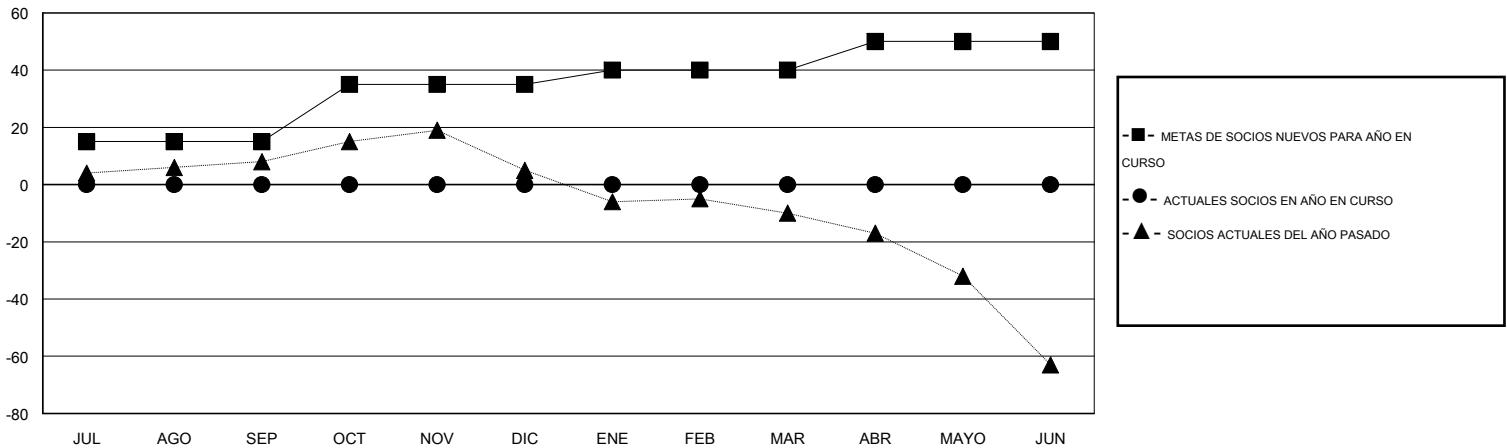

MONTHLY MEMBERSHIP PROGRESS REPORT

District T 4

Results as of: 6/30/2016

GMT: Pedro Marrello

UBICACIÓN CHILE

GMT DE AE 3

Clubes					socios				
RESULTADOS DE 2016-2017					RESULTADOS DE 2016-2017				
TRIMESTRE	META DE CLUBES NUEVOS	NUEVOS CLUBES	CLUBES DADOS DE BAJA	GANANCIA/PÉRDIDA NETA	TRIMESTRE	META DE SOCIOS NUEVOS	SOCIOS FUNDADORES Y SOCIOS AÑADIDOS	SOCIOS DADOS DE BAJA	GANANCIA/PÉRDIDA NETA
JUL/AGO/SEP	0	0	0	0	JUL/AGO/SEP	15	0	0	0
OCT/NOV/DIC	1	0	0	0	OCT/NOV/DIC	20	0	0	0
ENE/FEB/MAR	0	0	0	0	ENE/FEB/MAR	5	0	0	0
ABR/MAYO/JUN	1	0	0	0	ABR/MAYO/JUN	10	0	0	0

METAS Y CIFRA ACUMULATIVA DE CLUBES NUEVOS

METAS Y CIFRA ACUMULATIVA DE SOCIOS

CLUBES DADOS DE BAJA: 0	0 CLUBS OF 0 AÑADIERON 1 O MÁS SOCIOS NUEVOS	<u>DISTRIBUCIÓN POR SEXO</u>
		MASCULINO 0 (100.00%)
		FEMENINO 0 (100.00%)
<u>SOCIOS DADOS DE BAJA</u>	CLIC AQUÍ PARA DATOS DE SALUD DE CLUB	SOCIOS EN UNIDAD FAMILIAR 0
FALLECIDOS 0		CABEZA DE FAMILIA 0
CLUB CANCELADO 0		NO ES CABEZA DE FAMILIA 0
OTRO 0		
TOTAL 0		