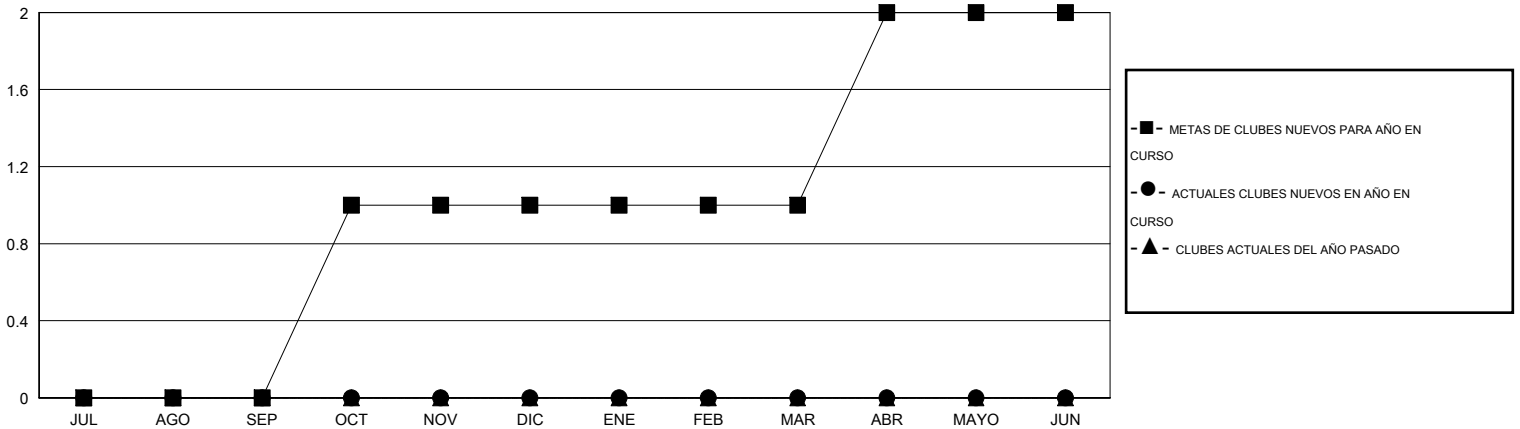

MONTHLY MEMBERSHIP PROGRESS REPORT

District T 4

Results as of: 6/30/2016

GMT: Pedro Marrello

UBICACIÓN CHILE

GMT DE AE 3

Clubes					socios				
RESULTADOS DE 2016-2017					RESULTADOS DE 2016-2017				
TRIMESTRE	META DE CLUBES NUEVOS	NUEVOS CLUBES	CLUBES DADOS DE BAJA	GANANCIA/PÉRDIDA NETA	TRIMESTRE	META DE SOCIOS NUEVOS	SOCIOS FUNDADORES Y SOCIOS AÑADIDOS	SOCIOS DADOS DE BAJA	GANANCIA/PÉRDIDA NETA
JUL/AGO/SEP	0	0	0	0	JUL/AGO/SEP	15	0	0	0
OCT/NOV/DIC	1	0	0	0	OCT/NOV/DIC	20	0	0	0
ENE/FEB/MAR	0	0	0	0	ENE/FEB/MAR	5	0	0	0
ABR/MAYO/JUN	1	0	0	0	ABR/MAYO/JUN	10	0	0	0

METAS Y CIFRA ACUMULATIVA DE CLUBES NUEVOS

METAS Y CIFRA ACUMULATIVA DE SOCIOS

CLUBES DADOS DE BAJA: 0	0 CLUBS OF 0 AÑADIERON 1 O MÁS SOCIOS NUEVOS	<u>DISTRIBUCIÓN POR SEXO</u>
		MASCULINO 0 (100.00%)
		FEMENINO 0 (100.00%)
<u>SOCIOS DADOS DE BAJA</u>	CLIC AQUÍ PARA DATOS DE SALUD DE CLUB	SOCIOS EN UNIDAD FAMILIAR 0
FALLECIDOS 0		CABEZA DE FAMILIA 0
CLUB CANCELADO 0		NO ES CABEZA DE FAMILIA 0
OTRO 0		
TOTAL 0		